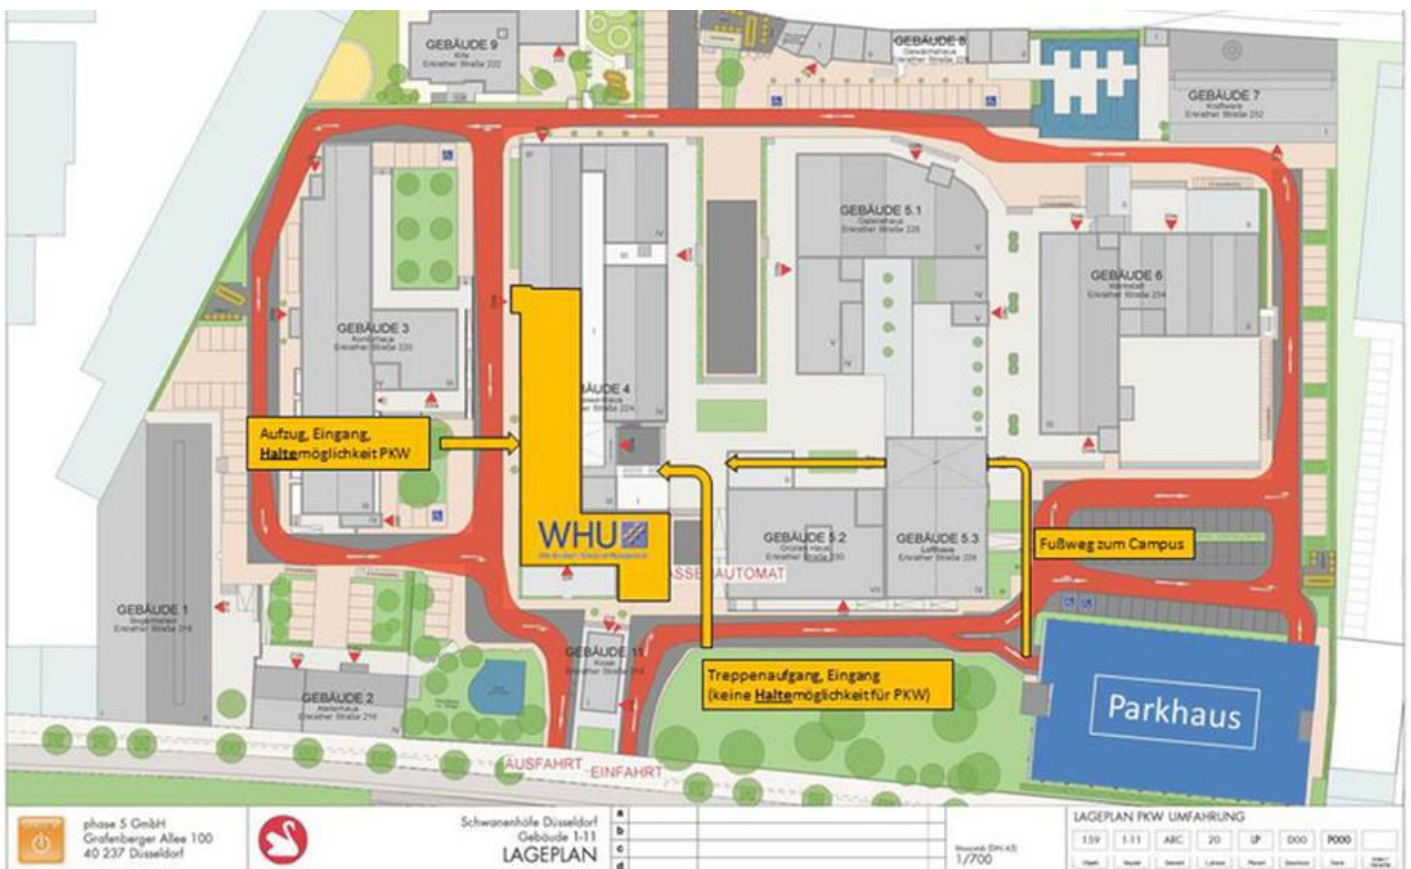

Anfahrtsbeschreibung zur WHU Düsseldorf

WHU – Otto Beisheim School of Management Campus Düsseldorf

Erkrather Str. 224a
D-40233 Düsseldorf

Tel.: +49 211 44709 - 601
Fax.: +49 211 44709 - 609

Anfahrt mit öffentlichen Verkehrsmitteln

- / Vom Hauptbahnhof Düsseldorf nehmen Sie bitte die U-Bahn der Linie U75 in Richtung „Eller – Vennhauser Allee“. Nach zwei Stationen steigen Sie an der „Kettwiger Straße“ aus. Nehmen Sie bitte den Ausgang „Kettwiger Straße“. Oben angekommen befinden Sie sich auf der Kettwiger Straße selbst. Von dort nach rechts in die Erkrather Straße einbiegen. Immer geradeaus gehend erreichen Sie die „Schwanenhöfe“ in weniger als fünf Minuten. Die Beschilderung der WHU auf dem Gelände der Schwanenhöfe ist nicht zu übersehen.

Anfahrt mit dem Taxi

- / Vom **Düsseldorfer Flughafen** dauert die Fahrt zum WHU Campus Düsseldorf ca. 15 Minuten. Die Kosten betragen etwa € 22 für einen Weg. Vom **Düsseldorfer Hauptbahnhof** kommend benötigt ein Taxi ca. zehn Minuten und kostet ca. € 9 für einen Weg.