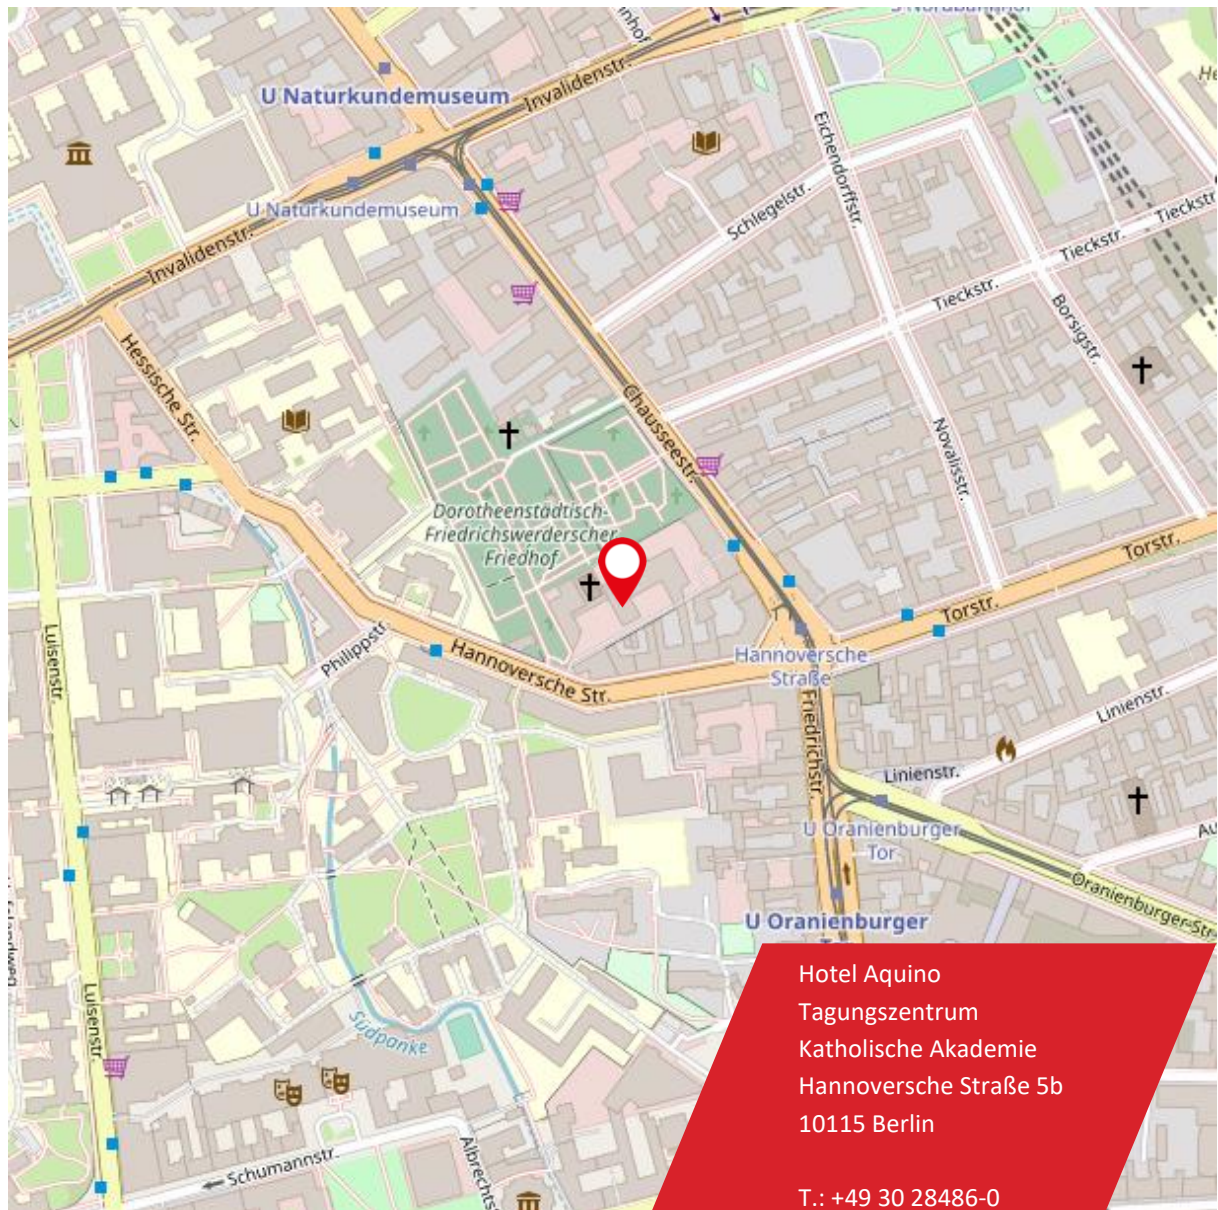

## Anfahrtsbeschreibung Hotel Aquino (Tagungszentrum Katholische Akademie)

© OpenStreetMap-Mitwirkende

### Anfahrt mit öffentlichen Verkehrsmitteln

#### **U-Bahn:**

Linie U6 bis zur Haltestelle „Oranienburger Tor“.  
Von dort circa 4 Minuten Fußweg zum Hotel Aquino.

**Straßenbahn:**

Linien M5, M8 oder M10 bis zur Haltestelle „U Naturkundemuseum“.  
Von dort circa 6 Minuten Fußweg zum Hotel Aquino.

## Anfahrt vom Flughafen

**Ankunft am Flughafen BER (Schönefeld):**

S9 in Richtung Spandau bis zur Haltestelle „Friedrichstraße“.  
Von dort circa 11 Minuten Fußweg.