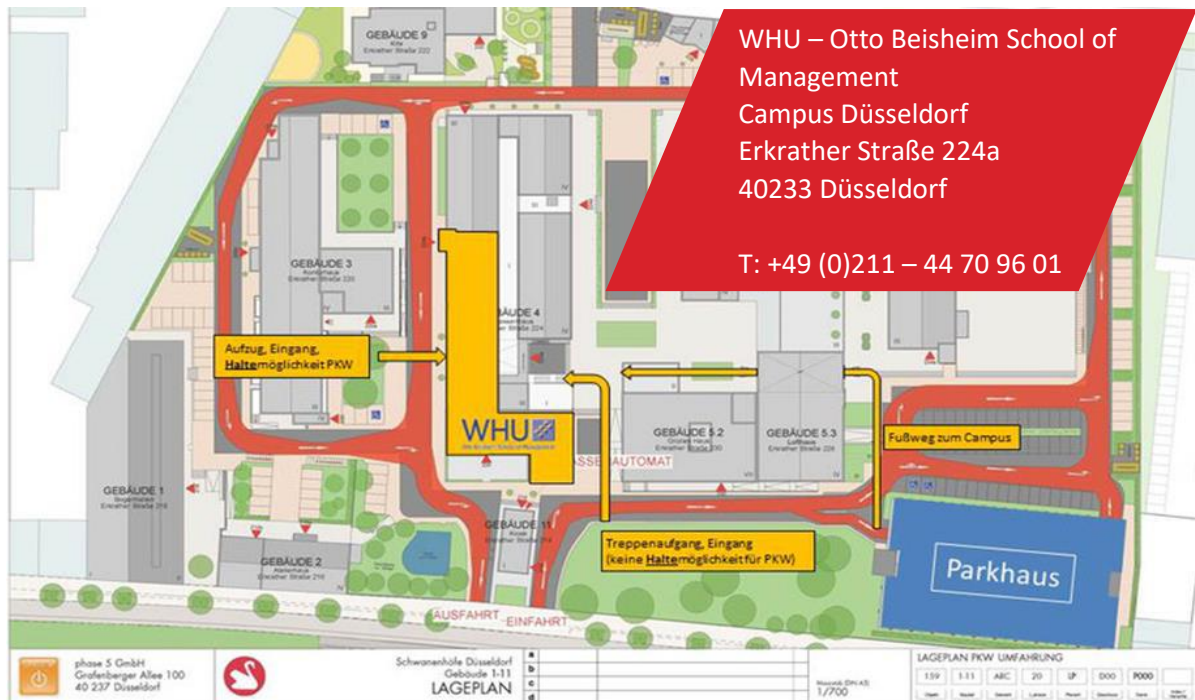

Anfahrtsbeschreibung WHU – Otto Beisheim School of Management Campus Düsseldorf

Anfahrt mit öffentlichen Verkehrsmitteln vom Hauptbahnhof Düsseldorf

Vom Hauptbahnhof Düsseldorf nehmen Sie bitte die U-Bahn der Linie U75 in Richtung Eller – Vennhauser Allee. Nach zwei Stationen steigen Sie an der Haltestelle „Kettwiger Straße“ aus. Nehmen Sie bitte den Ausgang Kettwiger Straße. Oben angekommen befinden Sie sich auf der Kettwiger Straße selbst. Von dort nach rechts in die Erkrather Straße einbiegen. Immer geradeaus gehend erreichen Sie die „Schwanenhöfe“ in weniger als fünf Minuten. Die Beschilderung der WHU auf dem Gelände der Schwanenhöfe ist nicht zu übersehen.

Anfahrt mit dem Taxi

Vom **Düsseldorfer Flughafen** dauert die Fahrt zum WHU Campus Düsseldorf circa 15 Minuten. Die Kosten betragen etwa 22 Euro für einen Weg. Vom **Düsseldorfer Hauptbahnhof** kommend benötigt ein Taxi circa zehn Minuten und kostet circa 9 Euro für einen Weg.