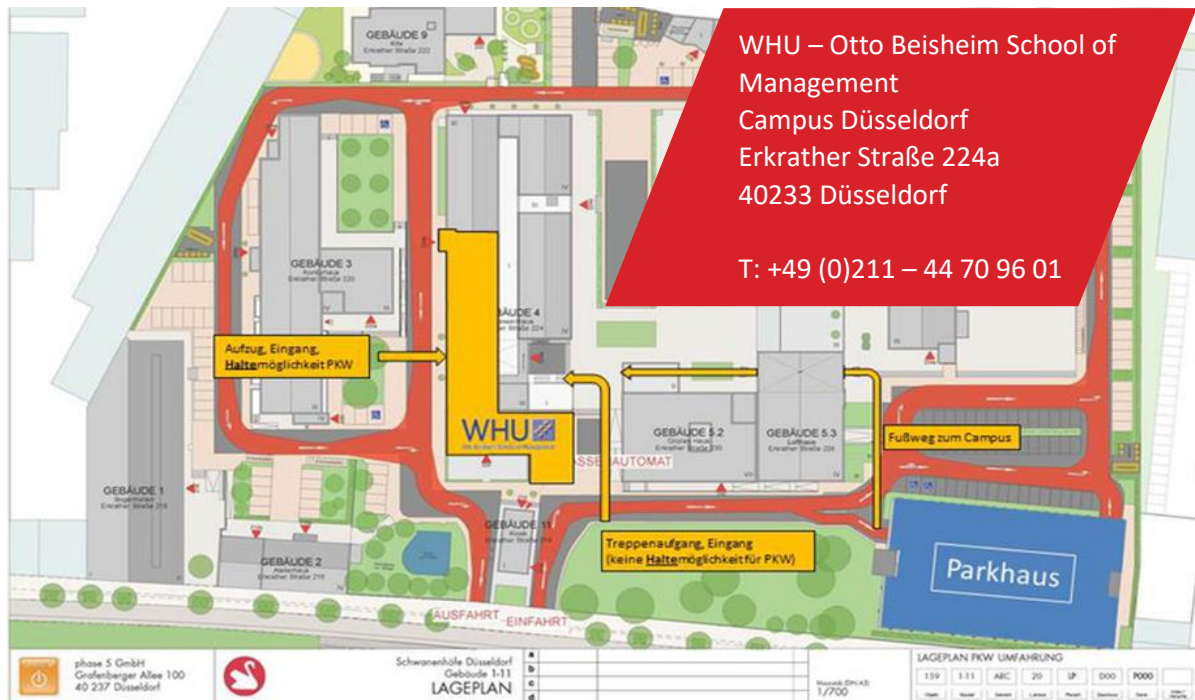

Anfahrtsbeschreibung WHU – Otto Beisheim School of Management Campus Düsseldorf

Anfahrt mit öffentlichen Verkehrsmitteln vom Hauptbahnhof Düsseldorf

Vom Hauptbahnhof Düsseldorf nehmen Sie bitte die U-Bahn der Linie U75 in Richtung Eller – Vennhauser Allee. Nach zwei Stationen steigen Sie an der Haltestelle „Kettwiger Straße“ aus. Nehmen Sie bitte den Ausgang Kettwiger Straße. Oben angekommen befinden Sie sich auf der Kettwiger Straße selbst. Von dort nach rechts in die Erkrather Straße einbiegen. Immer geradeaus gehend erreichen Sie die „Schwanenhöfe“ in weniger als fünf Minuten. Die Beschilderung der WHU auf dem Gelände der Schwanenhöfe ist nicht zu übersehen.

Anfahrt mit dem Taxi

Vom **Düsseldorfer Flughafen** dauert die Fahrt zum WHU Campus Düsseldorf circa 15 Minuten. Die Kosten betragen etwa 22 Euro für einen Weg. Vom **Düsseldorfer Hauptbahnhof** kommend benötigt ein Taxi circa zehn Minuten und kostet circa 9 Euro für einen Weg.