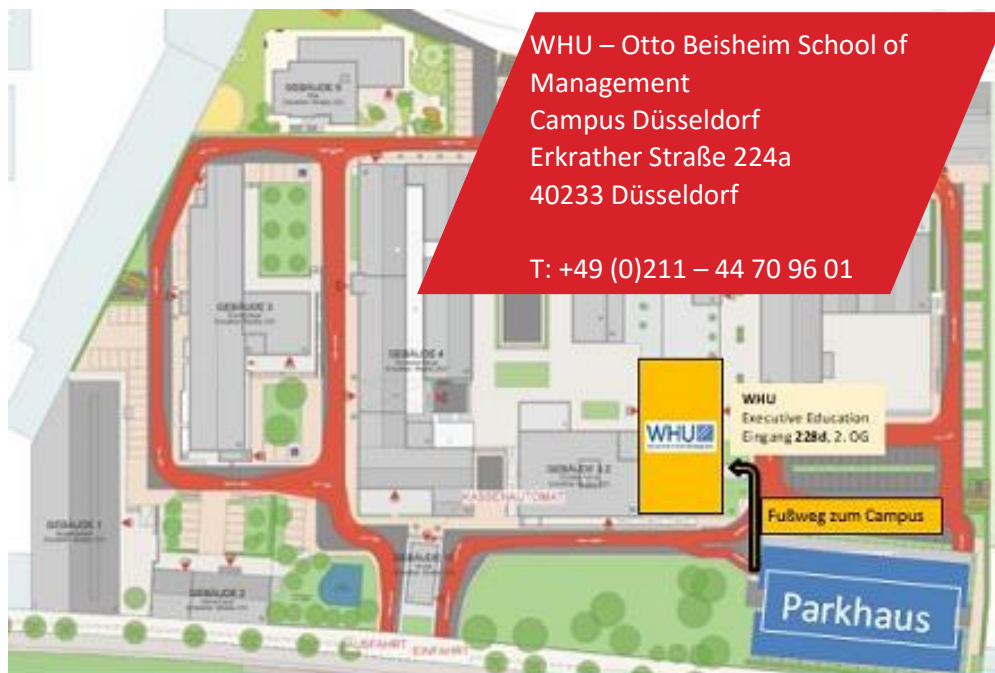

Anfahrtsbeschreibung WHU – Otto Beisheim School of Management Campus Düsseldorf

Anfahrt mit öffentlichen Verkehrsmitteln vom Hauptbahnhof Düsseldorf

Vom Hauptbahnhof Düsseldorf nehmen Sie bitte die U-Bahn der Linie U75 in Richtung Eller – Vennhauser Allee. Nach zwei Stationen steigen Sie an der Haltestelle „Kettwiger Straße“ aus. Nehmen Sie bitte den Ausgang Kettwiger Straße. Oben angekommen befinden Sie sich auf der Kettwiger Straße selbst. Von dort nach rechts in die Erkrather Straße einbiegen. Immer geradeaus gehend erreichen Sie die „Schwanenhöfe“ in weniger als fünf Minuten. Die Beschilderung der WHU auf dem Gelände der Schwanenhöfe ist nicht zu übersehen.

Anfahrt mit dem Taxi

Vom **Düsseldorfer Flughafen** dauert die Fahrt zum WHU Campus Düsseldorf circa 15 Minuten. Die Kosten betragen etwa 22 Euro für einen Weg. Vom **Düsseldorfer Hauptbahnhof** kommend benötigt ein Taxi circa zehn Minuten und kostet circa 9 Euro für einen Weg.