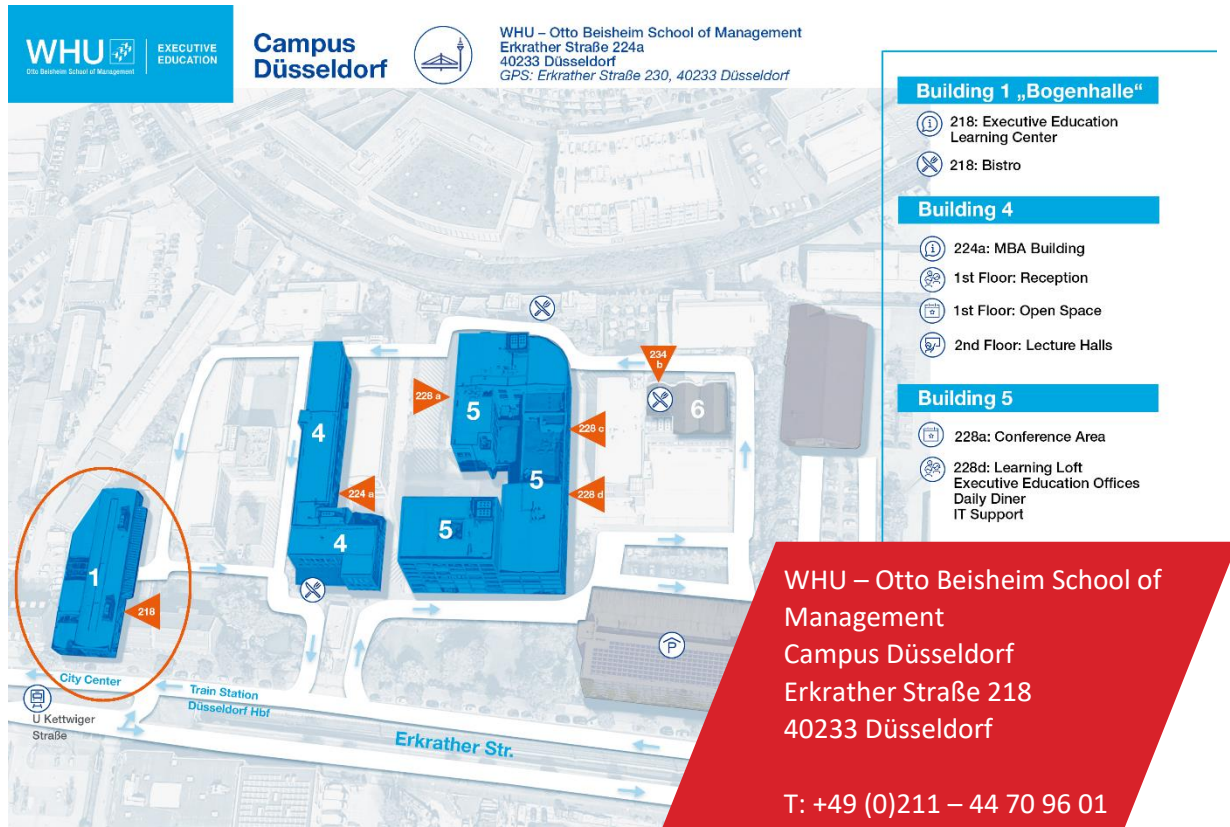

Anfahrtsbeschreibung WHU – Otto Beisheim School of Management Campus Düsseldorf

Anfahrt mit öffentlichen Verkehrsmitteln vom Hauptbahnhof Düsseldorf

Vom Hauptbahnhof mit der U-Bahn-Linie U 75 in Richtung „Eller - Vennhauser Allee“. Steigen Sie an der Haltestelle „Kettwiger Straße“ aus. Nehmen Sie die Treppe bis zum rechten Ausgang Kettwiger Straße und gehen Sie auf der Kettwiger Straße nach rechts. Gehen Sie auf der Erkrather Straße weiter. Sie erreichen die Schwanenhöfe in circa 5 Minuten.

Anfahrt mit dem Taxi

Vom **Düsseldorfer Flughafen** sind es etwa 25 Minuten (10 km) Fahrtzeit zum Campus Düsseldorf der WHU. Der Fahrpreis für eine einfache Fahrt beträgt etwa 35 Euro. Vom **Düsseldorfer Hauptbahnhof** beträgt der Fahrpreis circa 10 Euro für eine einfache Fahrt. Bitte geben Sie dem Taxifahrer neben dem Namen "Schwanenhöfe" auch die Adresse an.