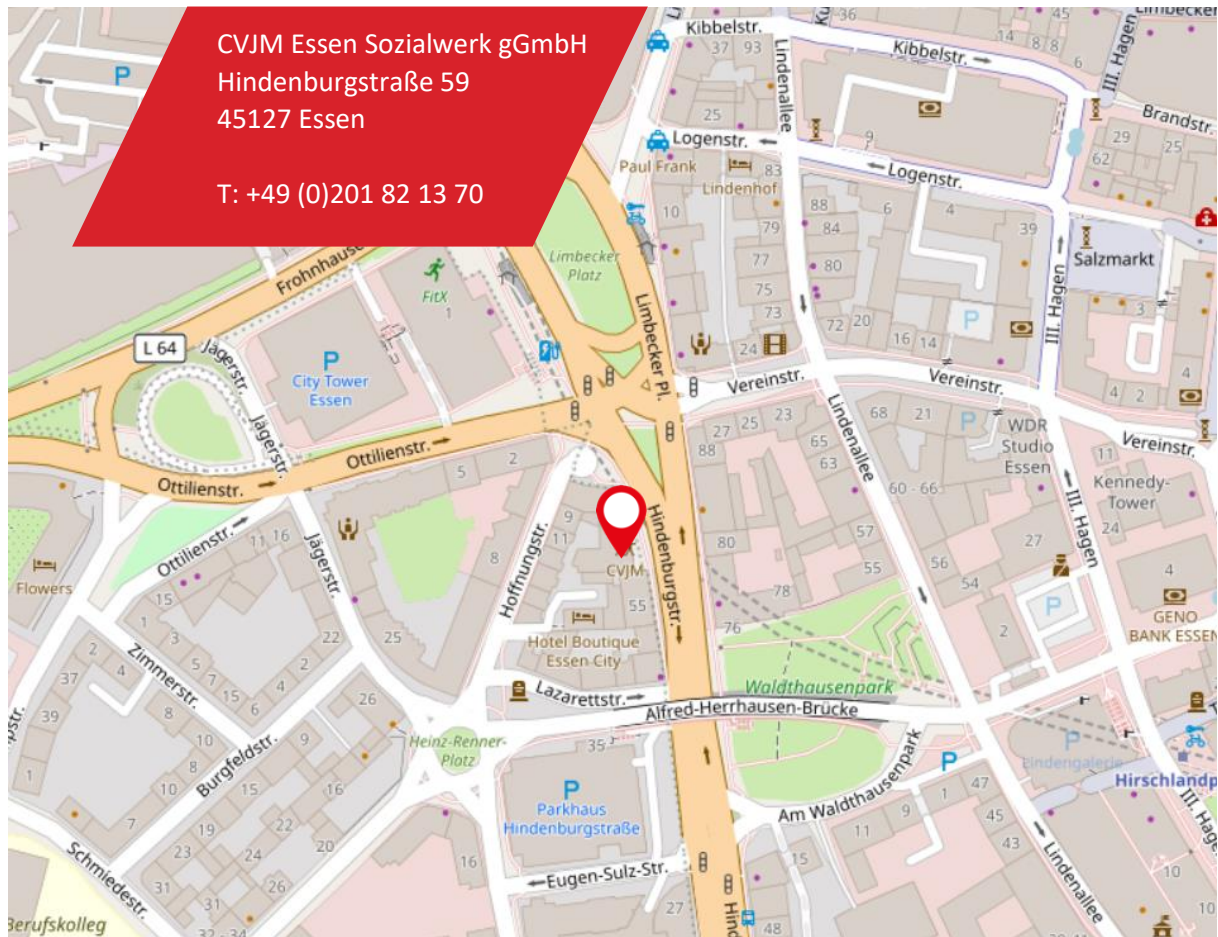

Anfahrtsbeschreibung CVJM Essen Sozialwerk gGmbH

© OpenStreetMap-Mitwirkende

Anfahrt mit öffentlichen Verkehrsmitteln vom Hauptbahnhof Essen

Vom Hauptbahnhof circa 11 Minuten Fußweg bis zum CVJM

U-Bahn:

Linien U11, U17 und U18 bis zur Haltestelle „Hirschlandplatz“

Von dort circa 5 Minuten Fußweg bis zum CVJM